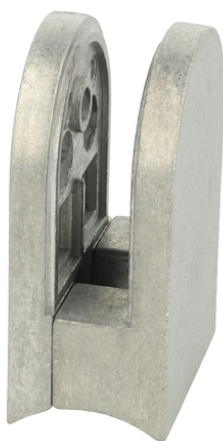

## Description:

Glass Clamp "Oval-L" 45x67x27mm, Zamak-Raw, ø42,4mm Tube, 6-10,76mm Glass Thickness, No Safety Pin & No Cushions

## Item number:

22.10.222-8

Units	Box	Carton	HS Code	Barcode
Pcs.	25	50	8302419000	
				5704866083553

MODEL _OVAL-L	Glass thickness	Glass Type	Cushion mm	Item numbers	
	6	mono	5 + 5	22.10.227	+ 22.10.227
	6,76	Lam.	4 + 5	22.10.226	+ 22.10.227
	8	mono	4 + 4	22.10.226	+ 22.10.226
	8,76	Lam.	3 + 4	22.10.225	+ 22.10.226
	10	mono	3 + 3	22.10.225	+ 22.10.225
	10,76	Lam.	2 + 3	22.10.224	+ 22.10.225