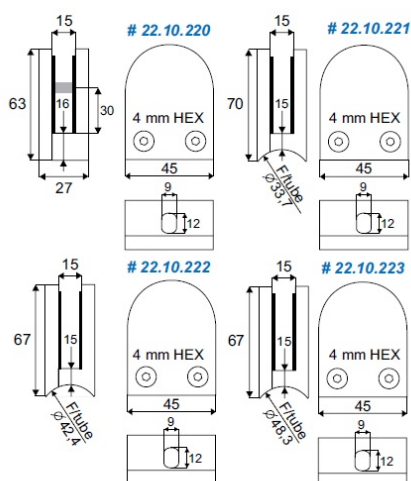

## Description:

Glass Clamp "Oval-L" 45x67x27mm, Zamak-Raw, ø42,4mm Tube, 6-10,76mm Glass Thickness, No Safety Pin & No Cushions

## Item number:

22.10.222-8

Units	Box	Carton	HS Code	Barcode
Pcs.	25	50	8302419000	
				5704866083553

MODEL _OVAL-L	Glass thickness	Glass Type	Cushion mm	Item numbers	
	6	mono	5 + 5	22.10.227	+ 22.10.227
	6,76	Lam.	4 + 5	22.10.226	+ 22.10.227
	8	mono	4 + 4	22.10.226	+ 22.10.226
	8,76	Lam.	3 + 4	22.10.225	+ 22.10.226
	10	mono	3 + 3	22.10.225	+ 22.10.225
	10,76	Lam.	2 + 3	22.10.224	+ 22.10.225